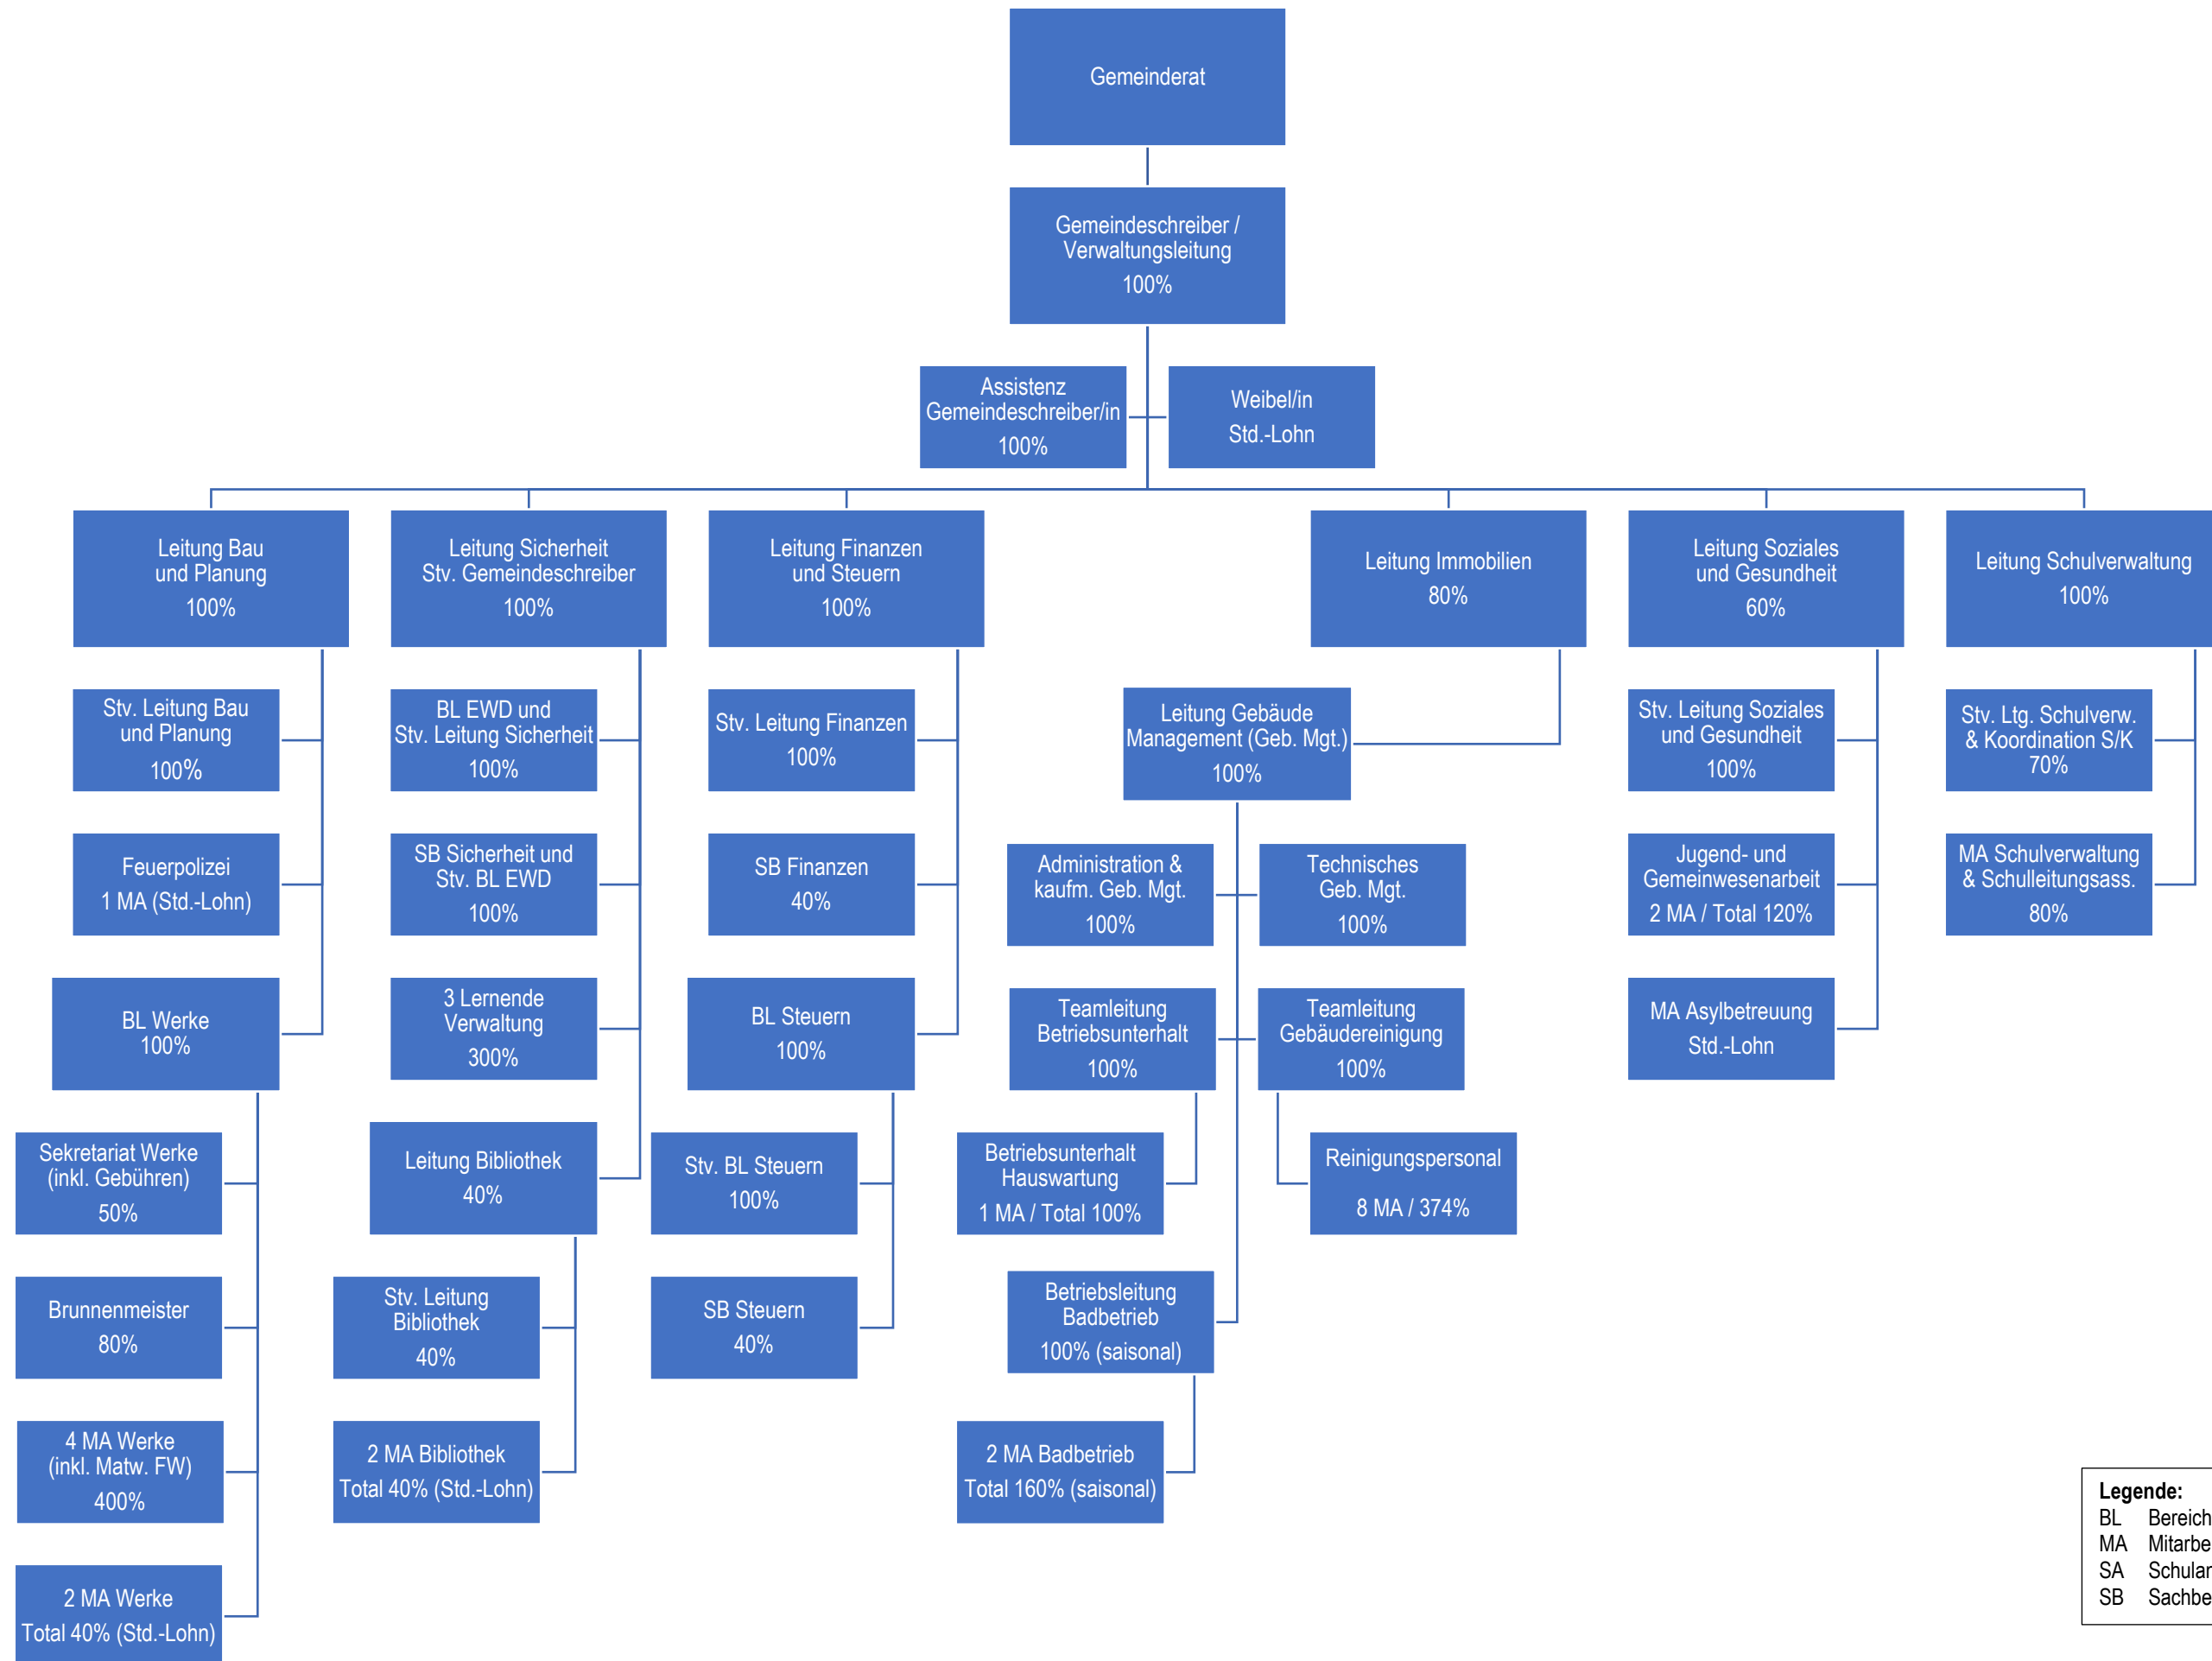

# Organigramm Gemeindepersonal Rafz (Verwaltungslinie inkl. Stundenlöhne)

Stand: 01.09.2024

Legende:	
BL	Bereichsleitung
MA	Mitarbeitende
SA	Schulanlagen
SB	Sachbearbeitung