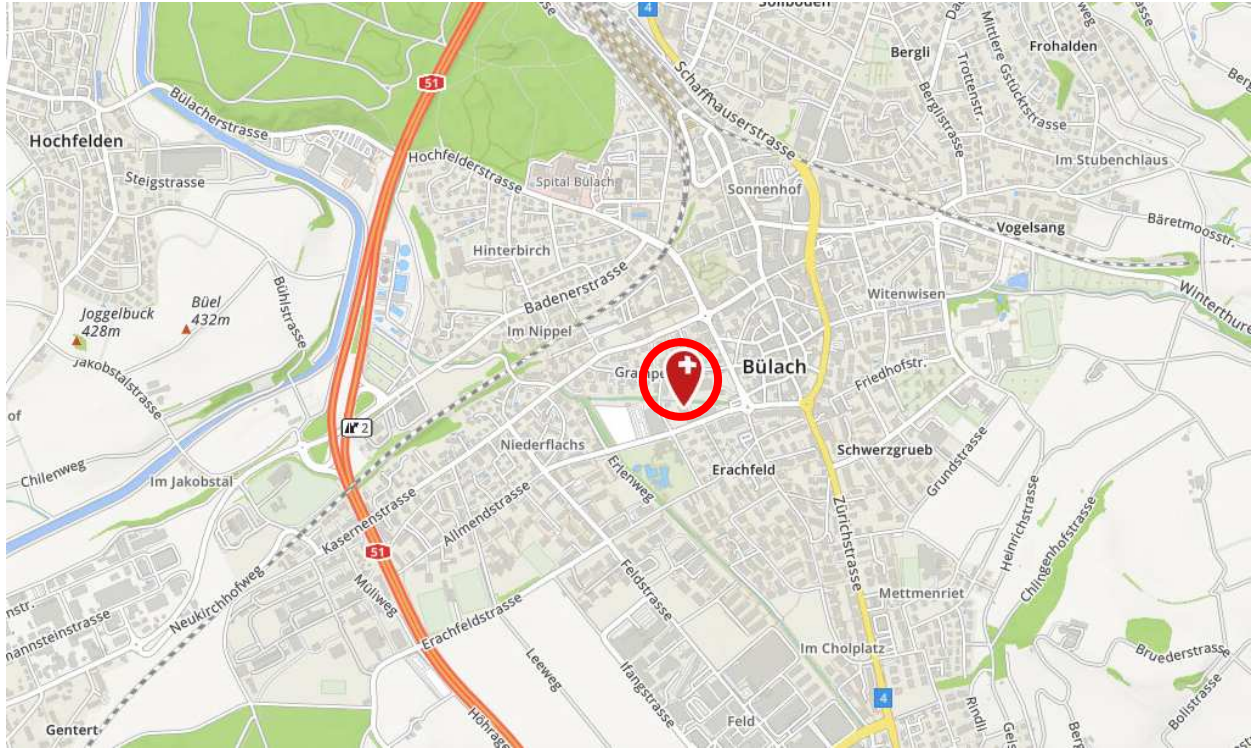

## Bülach – Übersicht

## Bahnhof – Stadthaus Bülach

Wegbeschreibung zu Fuss, ab Bahnhof Bülach, 15 min

1. von **Bahnhof Bülach** nach **Südosten Richtung Bahnhofring**,
2. **links abbiegen auf Bahnhofring**, der Bahnhofstrasse folgen
3. **Rechts abbiegen auf Kasernenstrasse**
4. **Im Kreisverkehr die erste Ausfahrt (Poststrasse) nehmen**
5. **Der Poststrasse folgen**
6. **Im Kreisverkehr die erste Ausfahrt nehmen (Allmendstrasse)**
7. **Das Ziel befindet sich rechts**