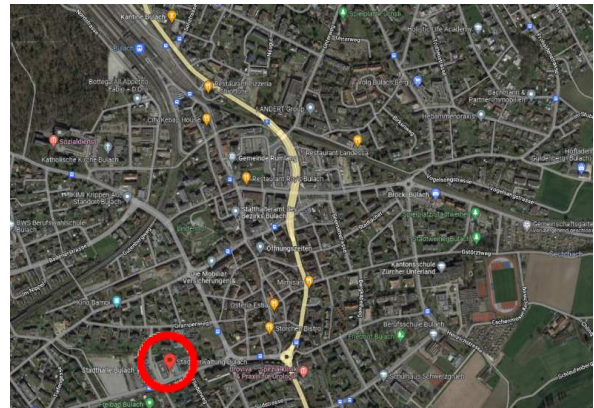

## Bülach – Übersicht

## Bahnhof – Stadthaus Bülach

Wegbeschreibung zu Fuss, ab Bahnhof Bülach, 15 min

1. von **Bahnhof Bülach** nach **Südosten Richtung Bahnhofring**,
2. **links abbiegen auf Bahnhofring**, der Bahnhofstrasse folgen
3. **Rechts abbiegen auf Kasernenstrasse**
4. **Im Kreisverkehr die erste Ausfahrt (Poststrasse) nehmen**
5. **Der Poststrasse folgen**
6. **Im Kreisverkehr die erste Ausfahrt nehmen (Allmendstrasse)**
7. **Das Ziel befindet sich rechts**