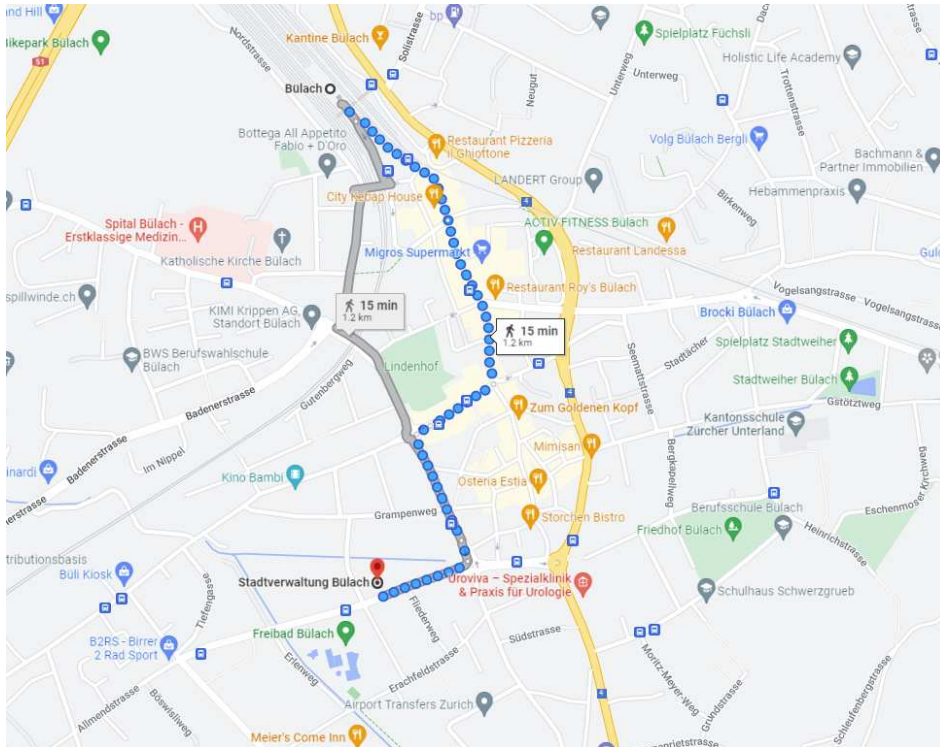

## Bülach – Übersicht

## Bahnhof – Stadthaus Bülach

Wegbeschreibung zu Fuss, ab Bahnhof Bülach, 15 min

1. von **Bahnhof Bülach** nach **Südosten Richtung Bahnhofring**,
2. **links abbiegen auf Bahnhofring**, der Bahnhofstrasse folgen
3. **Rechts abbiegen auf Kasernenstrasse**
4. **Im Kreisverkehr die erste Ausfahrt (Poststrasse) nehmen**
5. **Der Poststrasse folgen**
6. **Im Kreisverkehr die erste Ausfahrt nehmen (Allmendstrasse)**
7. **Das Ziel befindet sich rechts**