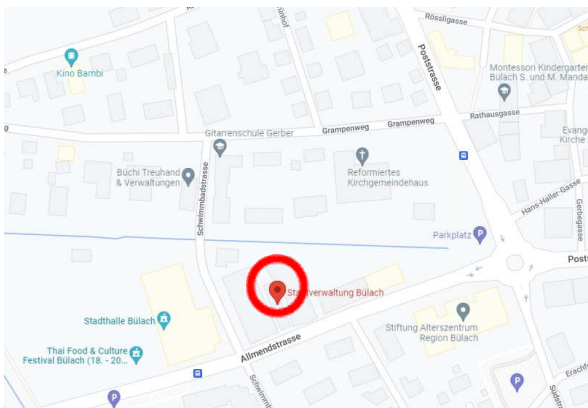

## Bülach – Übersicht

## Bahnhof – Stadthaus Bülach

Wegbeschreibung zu Fuss, ab Bahnhof Bülach, 15 min

1. von **Bahnhof Bülach** nach **Südosten Richtung Bahnhofring**,
2. **links abbiegen auf Bahnhofring**, der Bahnhofstrasse folgen
3. **Rechts abbiegen auf Kasernenstrasse**
4. **Im Kreisverkehr die erste Ausfahrt (Poststrasse) nehmen**
5. **Der Poststrasse folgen**
6. **Im Kreisverkehr die erste Ausfahrt nehmen (Allmendstrasse)**
7. **Das Ziel befindet sich rechts**